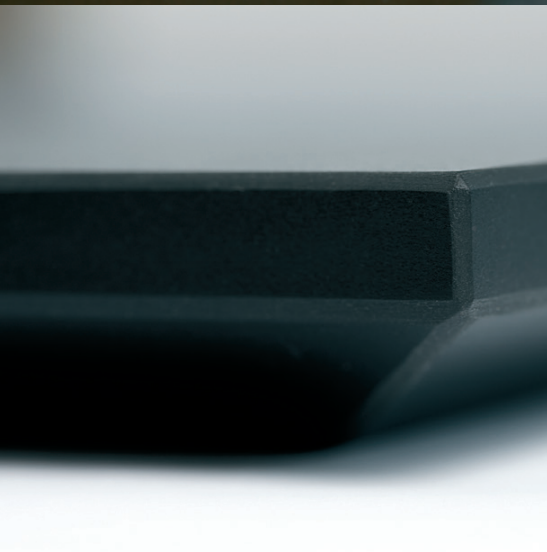

wo

Slip fantasien løs.

Vi har gennem en lang årrække udvidet vores knowhow omkring anvendelse af linoleum og specielt WO's patenterede kantbånd i linoleum. Vi har således medvirket til at skabe nye produkter og anvendelsesområder i samarbejde med anerkendte designere og arkitekter. Netop den høje finish og designmæssige æstetiske løsning med linoleum på kanten underbygger mangfoldigheden set i forhold til mulige anvendelsessteder. Derfor kan tankerne samt innovationen for anvendelse af linoleum i dag få frit løb.

Patenteret knowhow.

Gennem flere år har der eksisteret et klart ønske fra arkitekter og designere om at kunne afslutte linoleumsprodukter på en harmonisk måde med linoleum på både top, underside og kanter. Det har ført til, at vi har udviklet en innovativ måde for produktion af kantbånd i linoleum, som i dag er internationalt patenteret. Denne viden vil vi fremtidigt gerne dele med vores udvalgte partnere!

Linoleumskantbånd

Med WO's linoleumskantbånd kan man opnå en harmonisk samt designmæssig finish, der højner ethvert linoleumsbelagt emne. Arbejdsprocessen kan tilmed industrialiseres, og dette ofte på allerede eksisterende maskiner! Der er således tale om en fremtidig løsning, der vil være banebrydende på linoleumsfronten.