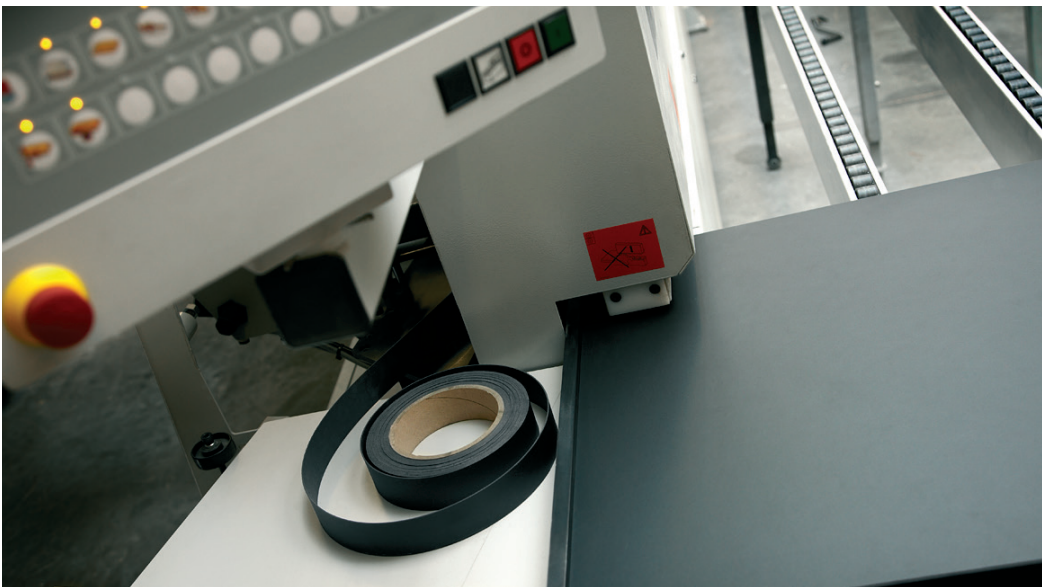

Naturligvis.

Linoleum signalerer omtanke og gode holdninger, i det der er tale om naturens egne materialer. Linoleum imødekommer derfor også forbrugernes oplagte forventninger til omtanke i de produkter, som vi omgiver os med. Linoleum er sund fornuft!